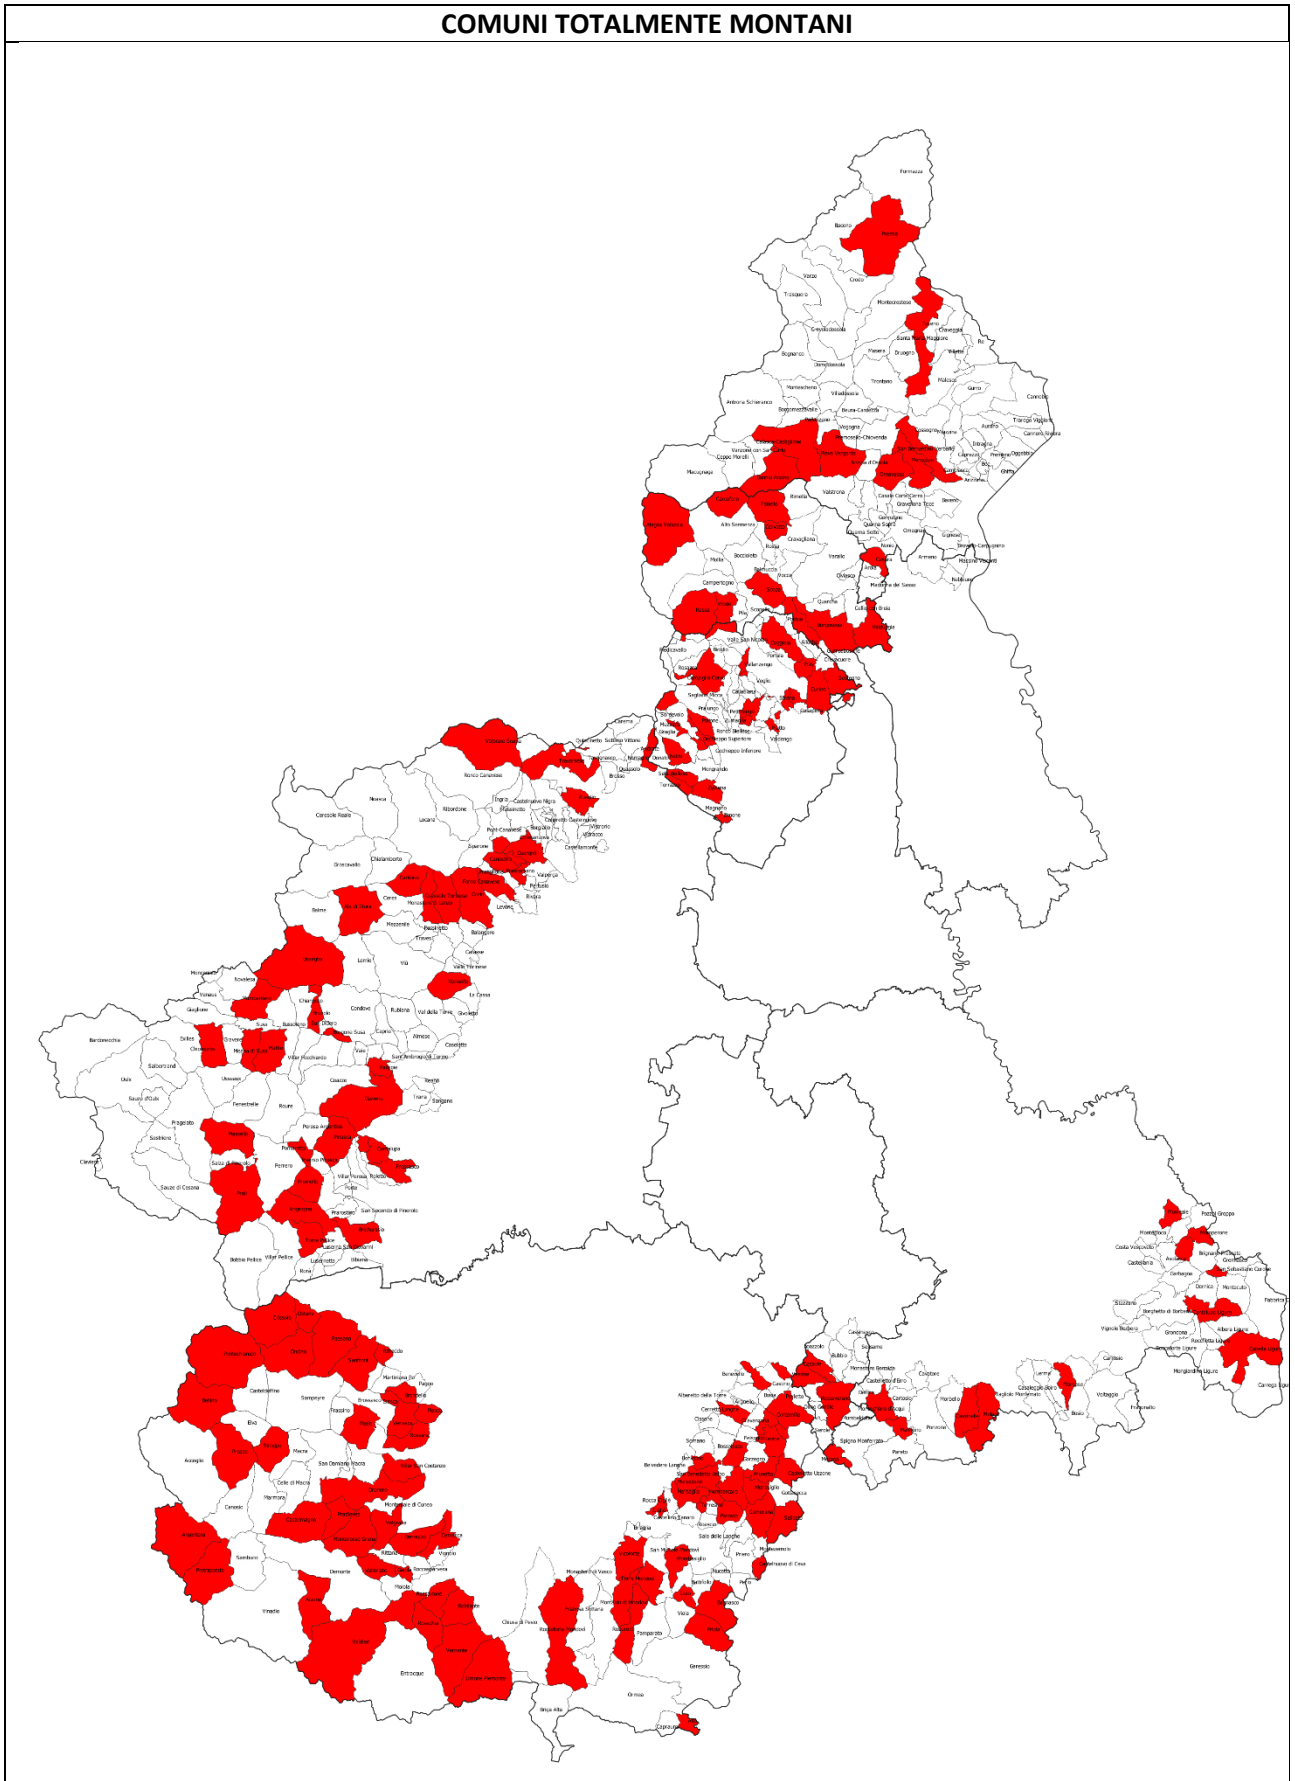

## COMUNI TOTALMENTE MONTANI

I comuni indicati in rosso hanno segnalato problemi di ricezione del segnale regionale

## Comune Totalmente Montano

Popolazione residente: 603.376 abitanti

Partecipanti all'indagine: 271.118 abitanti (45%)

Senza segnale RAI: 52.483/271.118 (19%)

Codice	Comune	Pop.	Copertura	Senza RAI	Altitudine
A014	Albera Ligure	308	--		415
A052	Avolasca	271	--		425
A115	Borghetto di Borbera	1988	--		295
A135	Bosio	1195	--		358
A145	Brignano-Frascata	433	100	0	288
A166	Cabella Ligure	526	0	526	510
A198	Cantalupo Ligure	504	0	504	383
A223	Carrega Ligure	86	--		958
A224	Carrosio	507	--		254
A227	Cartosio	750	--		230
A233	Casaleggio Boiro	373	--		321
A241	Casasco	137	70	41	398
A249	Cassinelle	914	30	639	360
A260	Castellania	92	--		400
A267	Castelletto d'Erro	152	--		544
A299	Cavatore	286	--		516
A378	Costa Vescovato	329	--		305
A403	Denice	172	--		387
A404	Dernice	180	--		600
A421	Fabbrica Curone	631	--		712
A445	Fraconalto	329	--		725
A464	Garbagna	679	--		287
A496	Gremiasco	318	100	0	400
A500	Grondona	492	--		303
A533	Lerma	837	--		293
A566	Malvicino	80	60	32	420
A594	Merana	189	20	151	253
A607	Molare	2117	80	423	226
A619	Momperone	224	80	44	279
A637	Mongiardino Ligure	159	--		600
A639	Monleale	557	10	501	184
A642	Montacuto	263	--		525
A655	Montechiaro d'Acqui	540	80	108	560
A658	Montegioco	325	--		197
A663	Montemarzino	318	--		448
A673	Morbello	423	--		402
A676	Mornese	730	25	547	380
A745	Pareto	531	--		476
A810	Ponzone	1003	--		629
A815	Pozzol Groppo	303	--		369
A888	Roccaforte Ligure	126	--		704
A894	Rocchetta Ligure	214	--		420
A973	San Sebastiano Curone	576	70	172	342
B032	Spigno Monferrato	1015	--		217
B034	Stazzano	2417	--		225
B044	Tagliolo Monferrato	1567	--		315
B144	Vignole Borbera	2094	--		243
B192	Voltaggio	724	--		342
A157	Bubbio	847	--		224