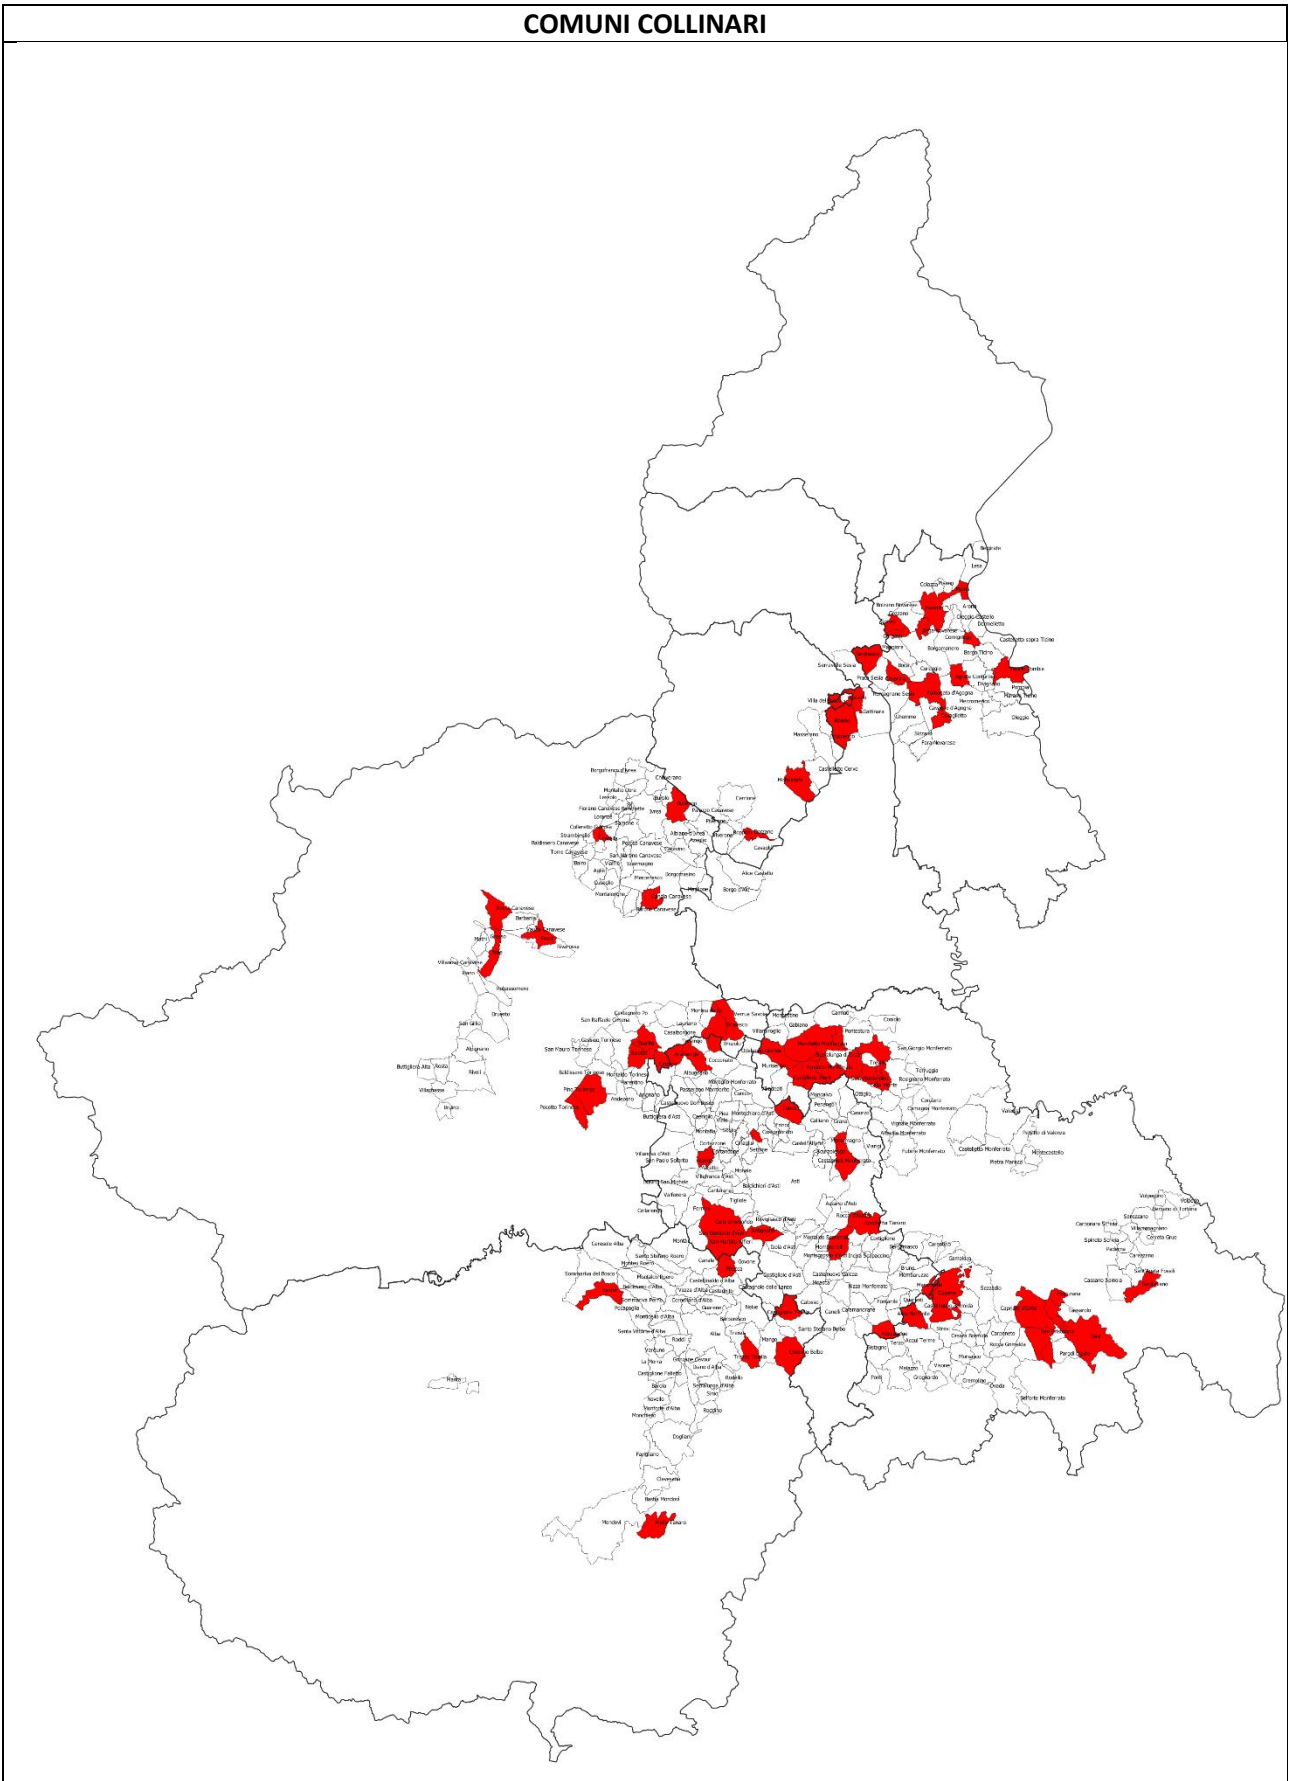

COMUNI COLLINARI

I comuni indicati in rosso hanno segnalato problemi di ricezione del segnale regionale

Comune Collinare

Popolazione residente: 953.527 abitanti

Partecipanti all'indagine: 301.977 abitanti (32%)

A929	Salerano Canavese	479	100	0	247
A938	Samone	1585	100	0	247
A953	San Gillio	3166	--		320
A960	San Martino Canavese	826	--		385
A964	San Mauro Torinese	19048	100	0	211
A971	San Raffaele Cimena	3102	--		195
A974	San Sebastiano da Po	1945	--		175
A997	Scarmagno	833	100	0	278
A999	Sciolze	1453	10	1307	436
B012	Settimo Rottaro	486	--		258
B035	Strambinello	274	--		356
B064	Torre Canavese	594	100	0	417
B116	Vauda Canavese	1444	--		396
B127	Verrua Savoia	1403	--		287
B135	Vialfrè	252	--		470
B159	Villanova Canavese	1203	--		380
B169	Villarbasse	3460	100	0	381
A086	Belgirate	509	--		199
A020	Alice Castello	2652	--		258
A117	Borgo d'Ale	2364	--		242
A471	Gattinara	7987	100	0	263
A550	Lozzolo	821	30	574	320
A876	Roasio	2312	50	1156	278
B008	Serravalle Sesia	4948	--		313