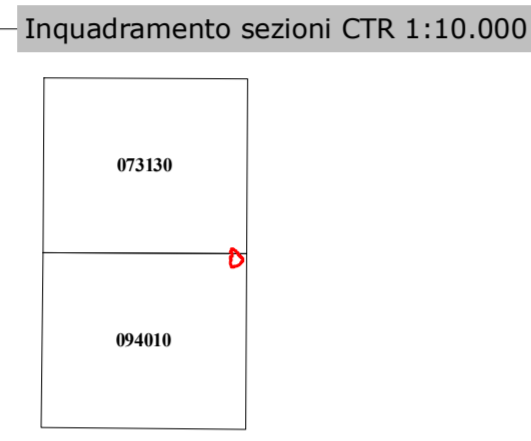

## CONFINI

Provincia di **NOVARA**  
A Comune di Orta San Giulio

Scala 1:5.000  
100 0 100 200 m

Elaborazione dati cartografici a cura dell' pa

Realizzazione ed allestimento cartografico a cura del csi