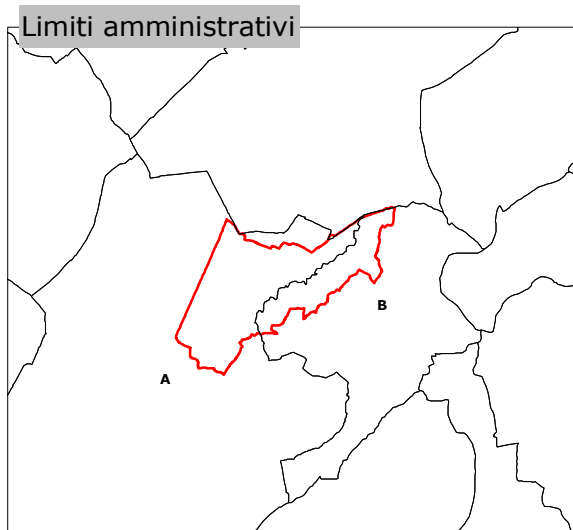

REGIONE PIEMONTE
RETE ECOLOGICA REGIONALE
SISTEMA REGIONALE DELLE AREE PROTETTE

RISERVA NATURALE
DI BENEVAGIENNA

CONFINI

Inquadramento sezioni CTR 1:10.000

Provincia di **CUNEO**
A Comune di Bene Vagienna
B Comune di Lequio Tanaro

Elaborazione dati cartografici a cura dell' ipa

Realizzazione ed allestimento cartografico a cura del csi

Legenda tematica

- Confine
- Parco Naturale a gestione regionale
- Parco Naturale a gestione provinciale
- Riserva Naturale a gestione regionale
- Riserva Naturale a gestione provinciale
- Riserva Naturale a gestione locale
- Zone Naturali di Salvaguardia e Aree Contigue
- Riserva Speciale a gestione regionale